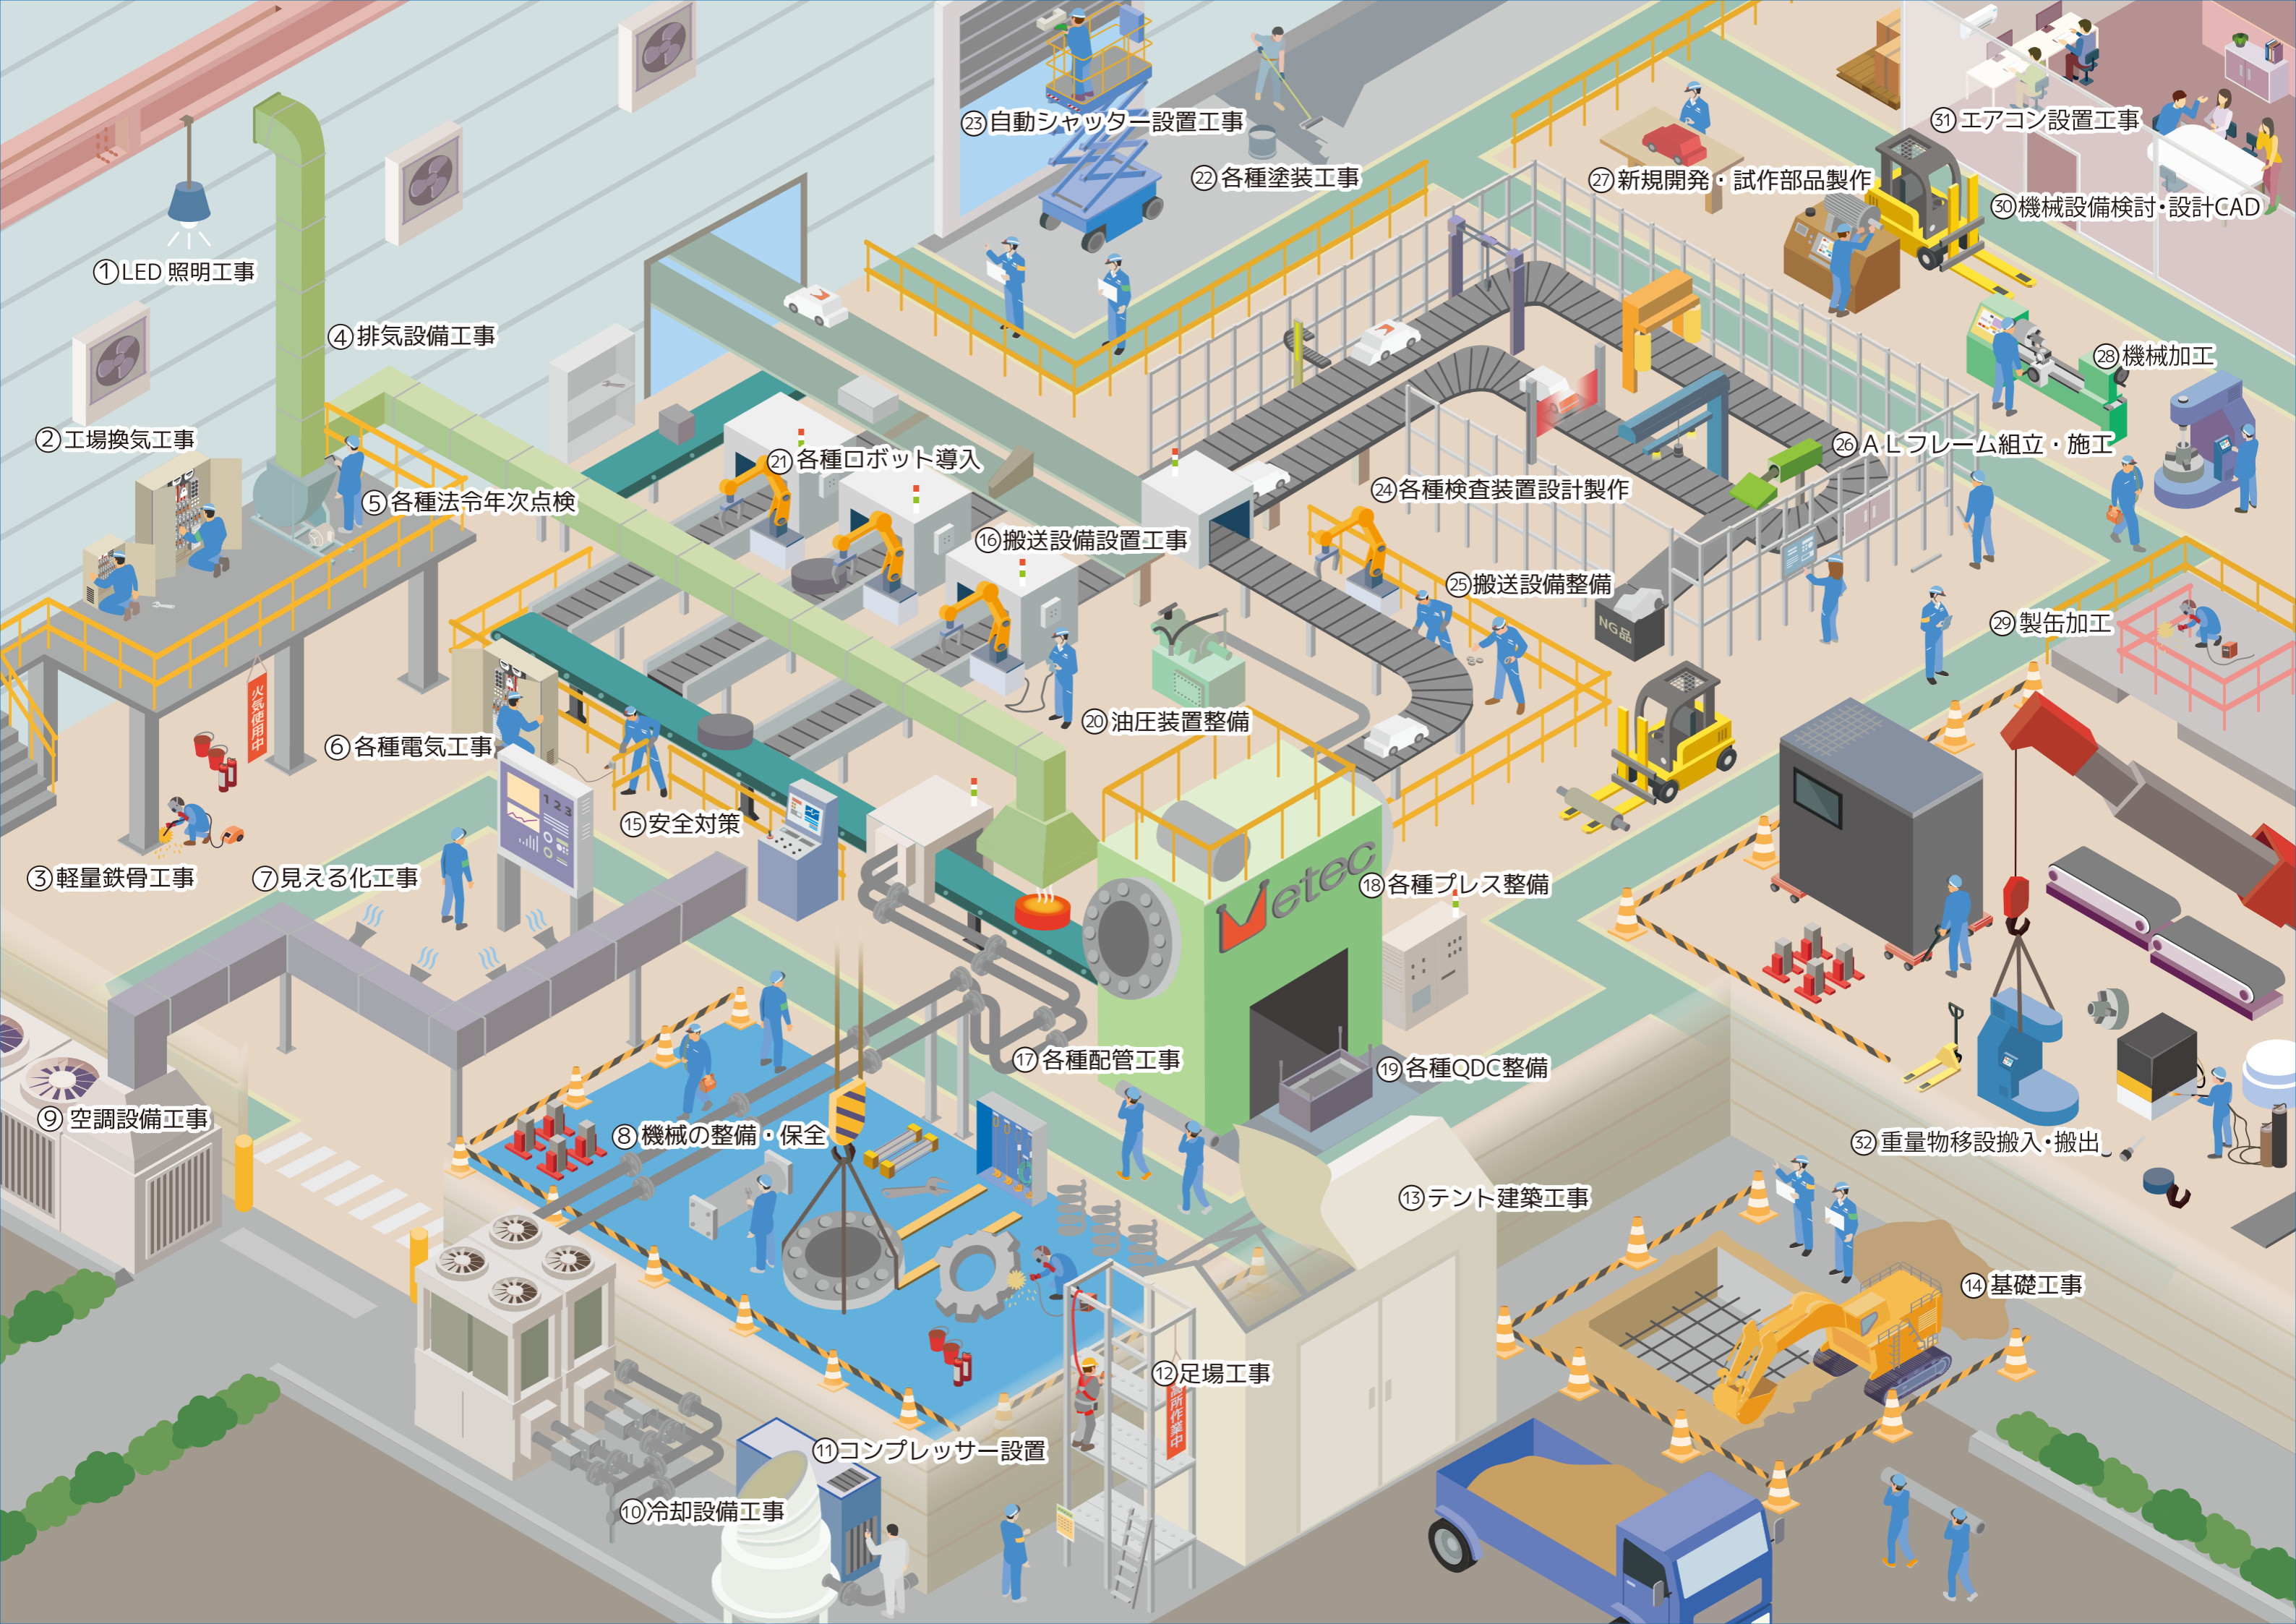

# 工場の困りごとは ございませんか？

メテックはお客様の満足を  
一番に考え 一番近くで  
感動を与え続けます

(有)メテックエンジニアリング

① LED 照明工事

② 工場換気工事

③ 軽量鉄骨工事

④ 空調設備工事

⑤ 各種法令年次点検

⑭ 搬送設備設置工事

⑮ 油圧装置整備

⑯ 各種配管工事

⑰ 足場工事

⑱ 各種検査装置設計製作

⑲ 搬送設備整備

⑳ 各種プレス整備

㉑ 各種QDC整備

㉒ テント建築工事

㉓ 新規開発・試作部品製作

㉔ ALフレーム組立・施工

㉕ 重量物移設搬入・搬出

㉖ エアコン設置工事

㉗ 機械設備検討・設計CAD

㉘ 機械加工

㉙ 製缶加工